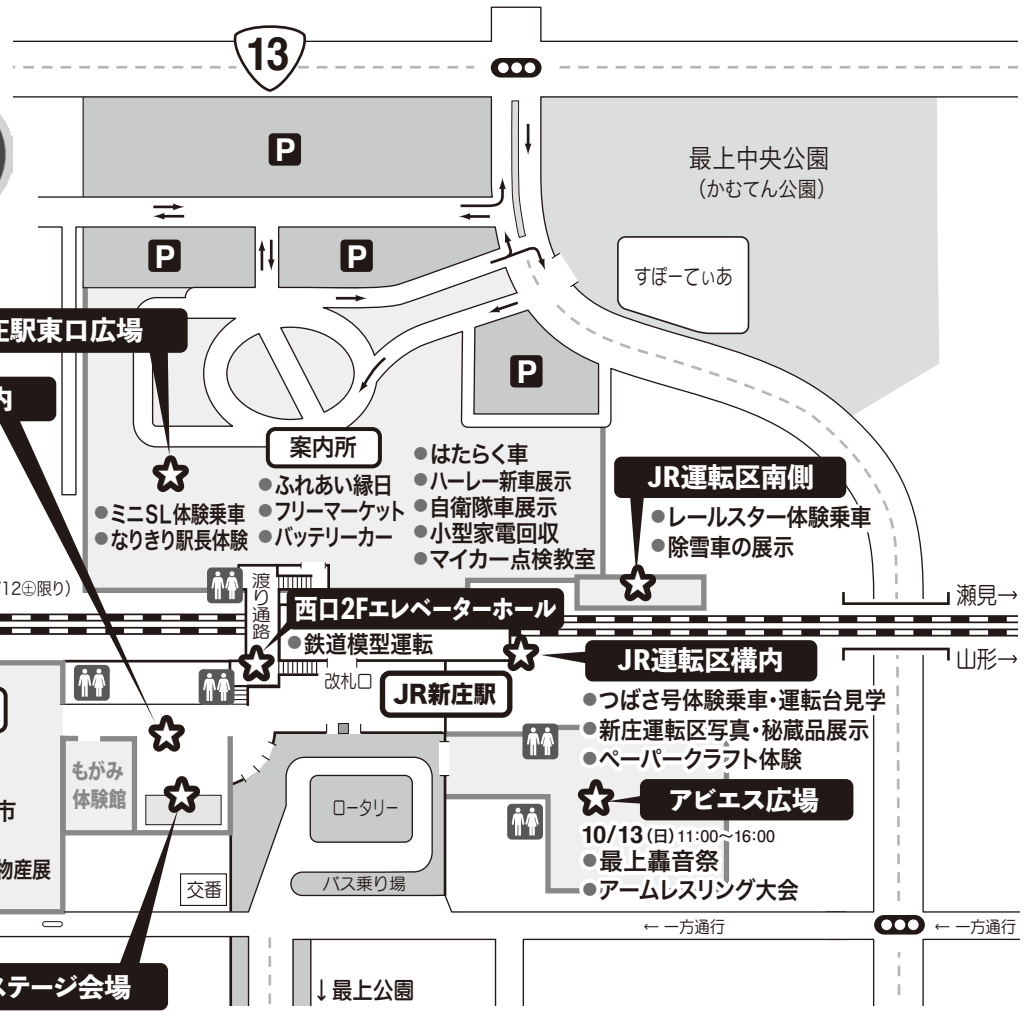

32th BESTMOGAMI2019

もがみ大産業まつり
催事案内マップ

P 駐車場
トイレ

←真室川
←余目

瀬見→
山形→

お車でお越しの際は、
新庄駅東口側駐車場
をご利用ください。

開催場所 タイム スケジュール	ゆめりあ施設内			JR新庄駅	
	ステージ	北口テント村	特設会場	東口広場	運転区構内
10月12日(土)	10:00	● 鼓笛・太鼓ショー			● つばさ号体験乗車・運転台見学 11:00~12:30 《10組20名様限定》 (整理券配布:10:00~10:15) ※新庄駅改札口前
	30	● オープニングセレモニー			
	55	● もちまき			
	11:00	こどもステージショー			● 新庄運転区写真・秘藏品展示 ①11:00~12:30 ②13:30~14:30
	20	● はぐくみ保育園			● ペーパークラフト体験 ①11:00~12:30 ②13:30~14:30
	40	● 新庄保育園	● もがみ刈上げ市	● 新庄亀綾織	● ミニSL体験乗車 ①10:30~12:00 ②13:00~15:00 ※雨天時中止
	● なかよし保育園	● 沖縄物産展	● 新米振舞い	● なりぎり駅長体験	● 小型家電回収特設ブース 10:00~15:00 ※お問い合わせ 最上広域業務課 TEL.0233-22-2674
	12:00	● キャッスルサイド(合唱団)	● あきた湯沢・雄勝物産展	● 行政相談パネル展	● 鉄道模型運転
30		● 福引き大抽選会	● e-Sports体験会(場所:アベージュ)	● 西口2Fエレベーターホール	
13:00	● 日新中学校吹奏楽部		● 新庄神室産業高校パルーンアート	● 除雪車の展示 10:00~12:00	
30				● レールスター体験乗車 13:30~15:30 ※雨天時中止	
14:00	● 明倫中学校音楽部				
30					
15:00	● 新庄神室産業高校吹奏楽部				
30					
16:00	● 三線がーる 稲嶺幸乃ライブ				
30					
10月13日(日)	10:00	● 新庄神室産業高校郷土芸能部			● つばさ号体験乗車・運転台見学 11:00~12:30 《10組20名様限定》 (整理券配布:10:00~10:15) ※新庄駅改札口前
	30	● もちまき			● 新庄運転区写真・秘藏品展示 ①11:00~12:30 ②13:30~14:30
	11:00	● ダンス(スタジオX1)			● ペーパークラフト体験 ①11:00~12:30 ②13:30~14:30
	50	● ジュニアダンススクール(Weスポーツクラブ新庄)	● もがみ刈上げ市	● 新庄亀綾織	● 西口2Fエレベーターホール
	12:00	● 津軽三味線(流れ星)	● 沖縄物産展	● e-Sports体験会(場所:アベージュ)	● 鉄道模型運転 ①10:30~11:30 ②13:30~14:30
	40	● フラダンスショー(ハラウカヴェヒオナーラニ・フラダンス)	● あきた湯沢・雄勝物産展		● 除雪車の展示 10:00~12:00
13:00	● フラダンスショー(ハラウカヴェヒオナーラニ・フラダンス)	● 福引き大抽選会		● レールスター体験乗車 13:30~15:30 ※雨天時中止	
10					
14:00	● 新庄吹奏楽団				
15:00					
(終了)16:00					